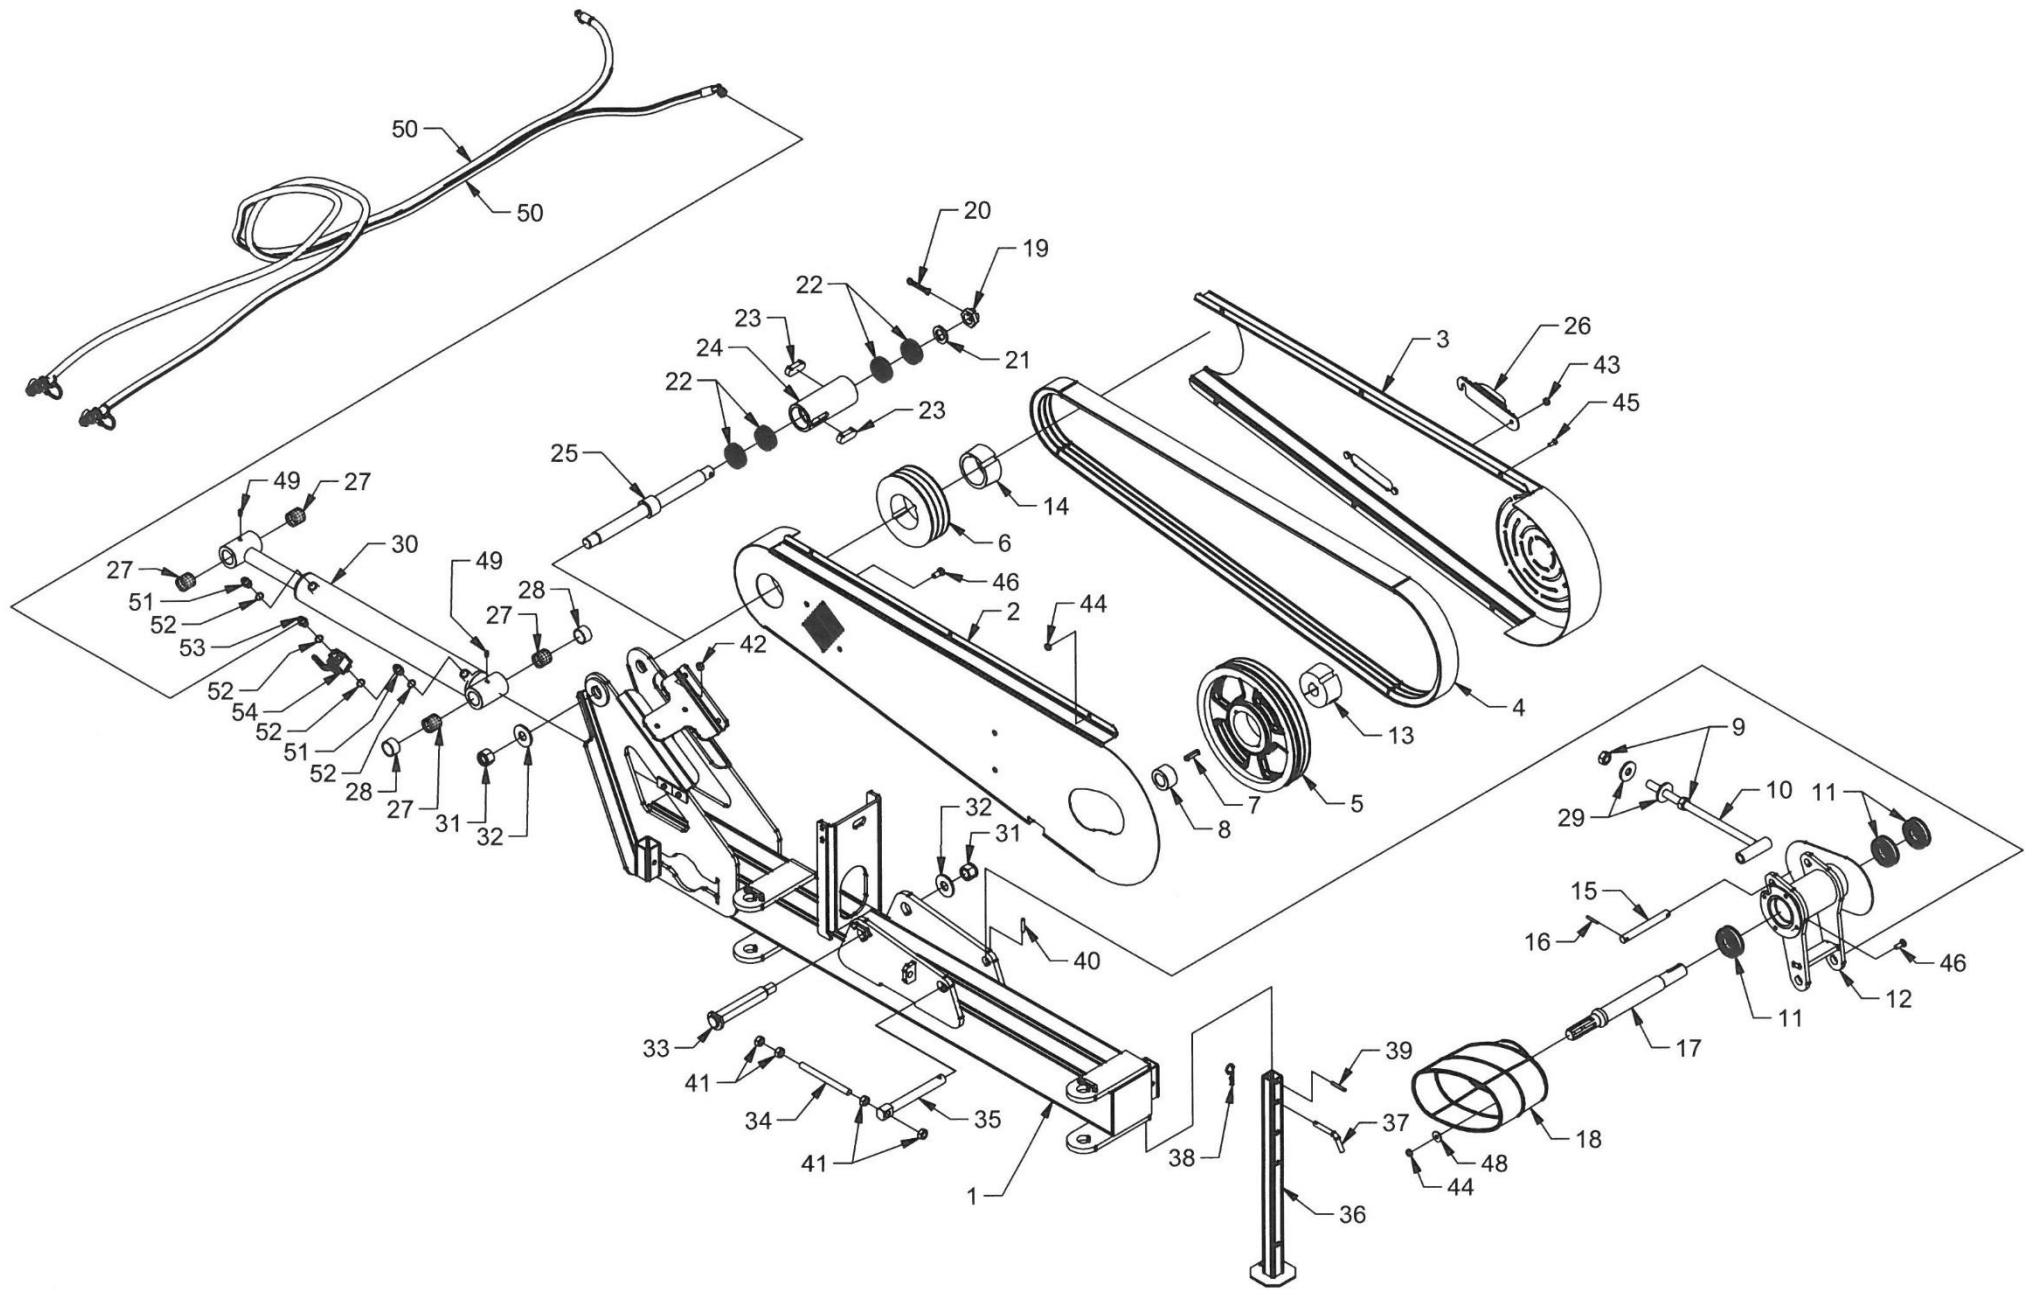

Nr. No. Nr. No.	Vare nr. Part No. Teil Nr. No.de pièce	Antal Quantity Anzahl Nombre	Beskrivelse	Description	Bezeichnung	Désignation	Bemærkninger Remarks Bemerkung Remarques
1	63548	1	Hovedramme	Main frame	Haubtrahme	Châssis principal	
2	63566	1	Skærm	Guard	Schutz	Protection	
3	63567	1	Skærm	Guard	Schutz	Protection	
4	63508	1	Kilerem	V-belt	Keilriemen	Courroie	XPB 3350
5	61122	1	Kilremskive	Pulley	Keilriemenscheibe	Poulie	SPB 355x3 (3020 Ø35)
6	63555	1	Kilremskive	Pulley	Keilriemenscheibe	Poulie	SPB 200x3 (3020 Ø80)
7	61106	1	Pasfeder	Flat key	Federkeil	Clavette	A8x10x50mm.
8	61114	1	Afstandsøsning	Distancebush	Abstand Buchse	Douille entretoise	
9	740320020	2	Møtrik	Nut	Mutter	Ecrou	M20 FZB
10	63528	1	Strammebolt	Tightening bolt	Spannbolzen	Boulon de tendeur	
11	1162082	3	Kugleleje	Ball bearing	Kugellager	Roulement à billes	6208 2RS
12	63513	1	PTO beslag	PTO Bracket	PTO Beschlag	PTO Garniture	
13	46123	1	Taperlock bøsning	Bush	Buchse	Douille	3020 Ø35
14	63512	1	Taperlock bøsning	Bush	Buchse	Douille	3020 Ø80
15	63515	1	Aksel	Shaft	Welle	Arbre	170mm.
16	741190143	2	Spændstift	Special Pin	Spannstift	Goupille mechanindus	6x40mm.
17	57156	1	Aksel	Shaft	Welle	Arbre	
18	1418510	1	PTO skærm	PTO cover	PTO Deckel	PTO couverture	
19	61154	1	Møtrik	Nut	Mutter	Ecrou	M 30x2,0
20	741180270	1	Split	Pin	Splint	Goupille	6x60mm.FZB
21	63544	1	Skive	Washer	Scheibe	Rondelle	ø30x49x6mm
22	1160072	4	Kugleleje	Ball bearing	Kugellager	Roulement à billes	6007 2RS
23	63551	2	Pasfeder	Flat key	Federkeil	Clavette	A12x22x63mm.
24	63569	1	Stålbøsning	Bushing	Buchse	Douilles	
25	63552	1	Aksel	Shaft	Welle	Arbre	
26	61148	1	Skærm	Guard	Schutz	Protection	
27	10535	4	Broncebøsning	Bush	Buchse	Douille	ø35xø39x35mm.
28	63545	2	Afstandsøsning	Distancebush	Abstand Buchse	Douille entretoise	24mm.
29	63543	2	Skive	Disk	Scheibe	Bague	20,5x55x5mm.FZB