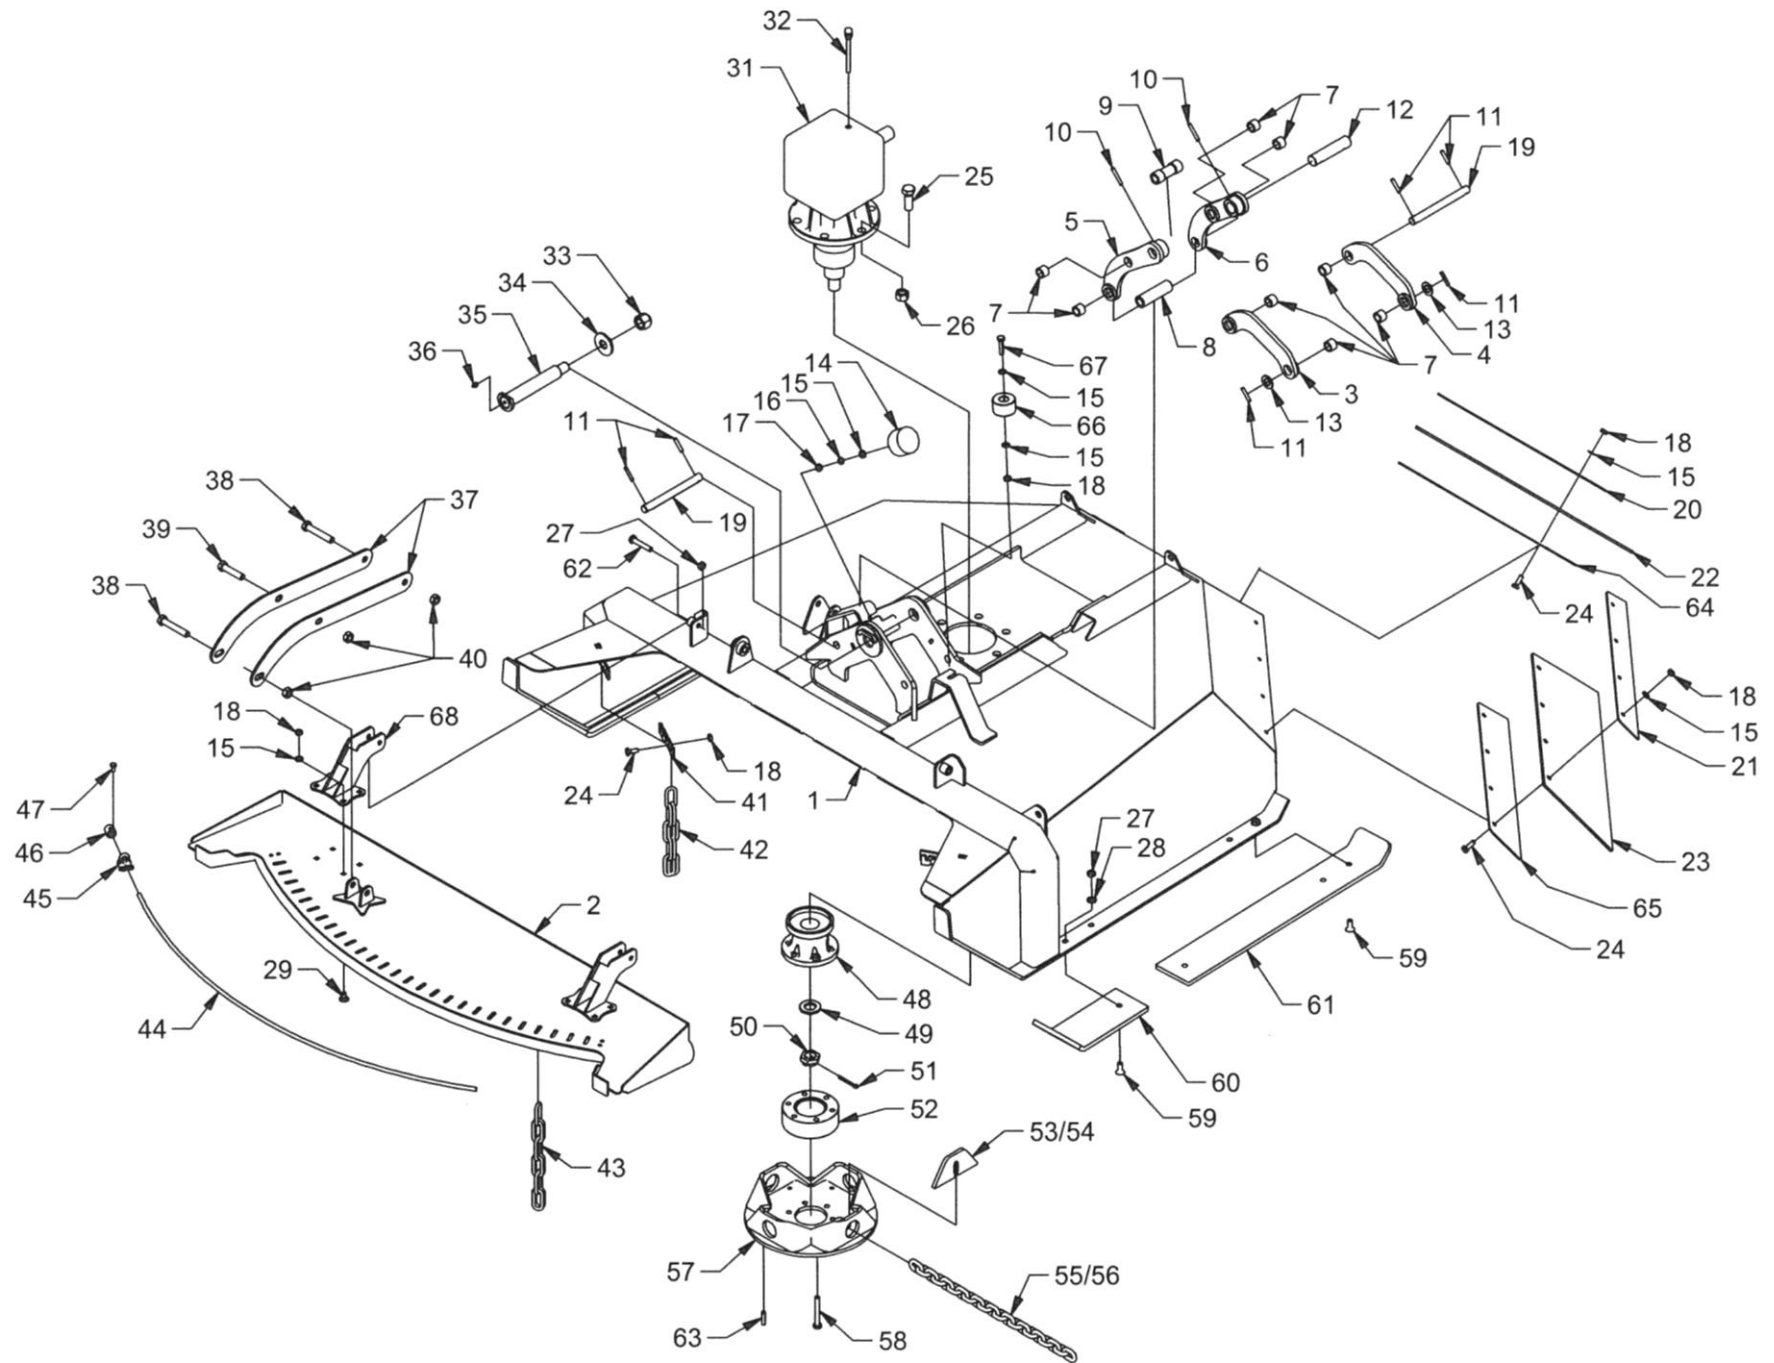

Nr. No. Nr. No.	Vare nr. Part No. Teil Nr. No.de pièce	Antal Quantity Anzahl Nombre	Beskrivelse	Description	Bezeichnung	Désignation	Bemærkninger Remarks Bemerkung Remarques
1	63590	1	Klippehoved	Cutter head	Schneide Kopf	Tête de coupe	
2	63591	1	Beslag	Fitting	Beschlag	Garniture	
3	63581	1	Beslag	Fitting	Beschlag	Garniture	
4	63580	1	Beslag	Fitting	Beschlag	Garniture	
5	63582	1	Beslag	Fitting	Beschlag	Garniture	
6	63583	1	Beslag	Fitting	Beschlag	Garniture	
7	15526	8	Broncebøsning	Bushing	Buchse	Douille	28x20x20mm
8	63586	1	Bøsning	Sleeve	Buchse	Douilles	
9	63585	1	Bøsning	Sleeve	Buchse	Douilles	
10	741190225	2	Spændstift	Special Pin	Spannstift	Goupille mechanindus	8x50mm.
11	741190213	6	Spændstift	Special Pin	Spannstift	Goupille mechanindus	8x40mm.
12	63573	1	Bolt	Bolt	Bolzen	Boulon	
13	63542	2	Skive	Washer	Scheibe	Rondelle	20,5x40x4mm.FZB
14	46048	1	Støddæmper	Shock absorber	Stossdämpfer	Amortisseur	
15	740600030	23	Skive	Disk	Scheibe	Bague	11x22x2,0mm. FZB
16	740770025	1	Tandskive	Washer	Scheibe	Rondelle	10mm. FZB
17	740320010	1	Møtrik	Nut	Mutter	Ecrou	M10 FZB
18	740420010	25	Låsemøtrik	Lock nut	Gegenmutter	Ecrou de freinage	M10
19	63587	2	Aksel	Shaft	Welle	Arbre	210mm.
20	63602	1	Beslag	Fitting	Beschlag	Garniture	
21	63601	2	Beslag	Fitting	Beschlag	Garniture	
22	63596	1	Gummiskærm	Rubber guard	Gummi Schirm	Caoutchouc	
23	63595	2	Gummiskærm	Rubber guard	Gummi Schirm	Caoutchouc	
24	740210315	16	Sætskrue	Set Screw	Schraube	Vis	M10x30mm. FZB
25	740210650	6	Bolt	Bolt	Bolzen	Boulon	M20x55 FZB
26	740420020	6	Låsemøtrik	Lock nut	Gegenmutter	Ecrou de freinage	M20
27	740420012	12	Låsemøtrik	Lock nut	Gegenmutter	Ecrou de freinage	M12
28	740600031	10	Skive	Disk	Scheibe	Bague	13x30x2,0mm. FZB
29	740150225	8	Brædderbolt	Bolt	Bolzen	Boulon	M10x25mm. FZB
30	740600076	2	Skive	Disk	Scheibe	Bague	13x26x6,0mm. FZB
31	61150	1	Vinkelgear	Angular gear	Winkelgetriebe	Vitesse angulaire	
32	61145	1	Oliepind m/udluftning	Oil dipstick	Ölmeßstab	jauge d'huile