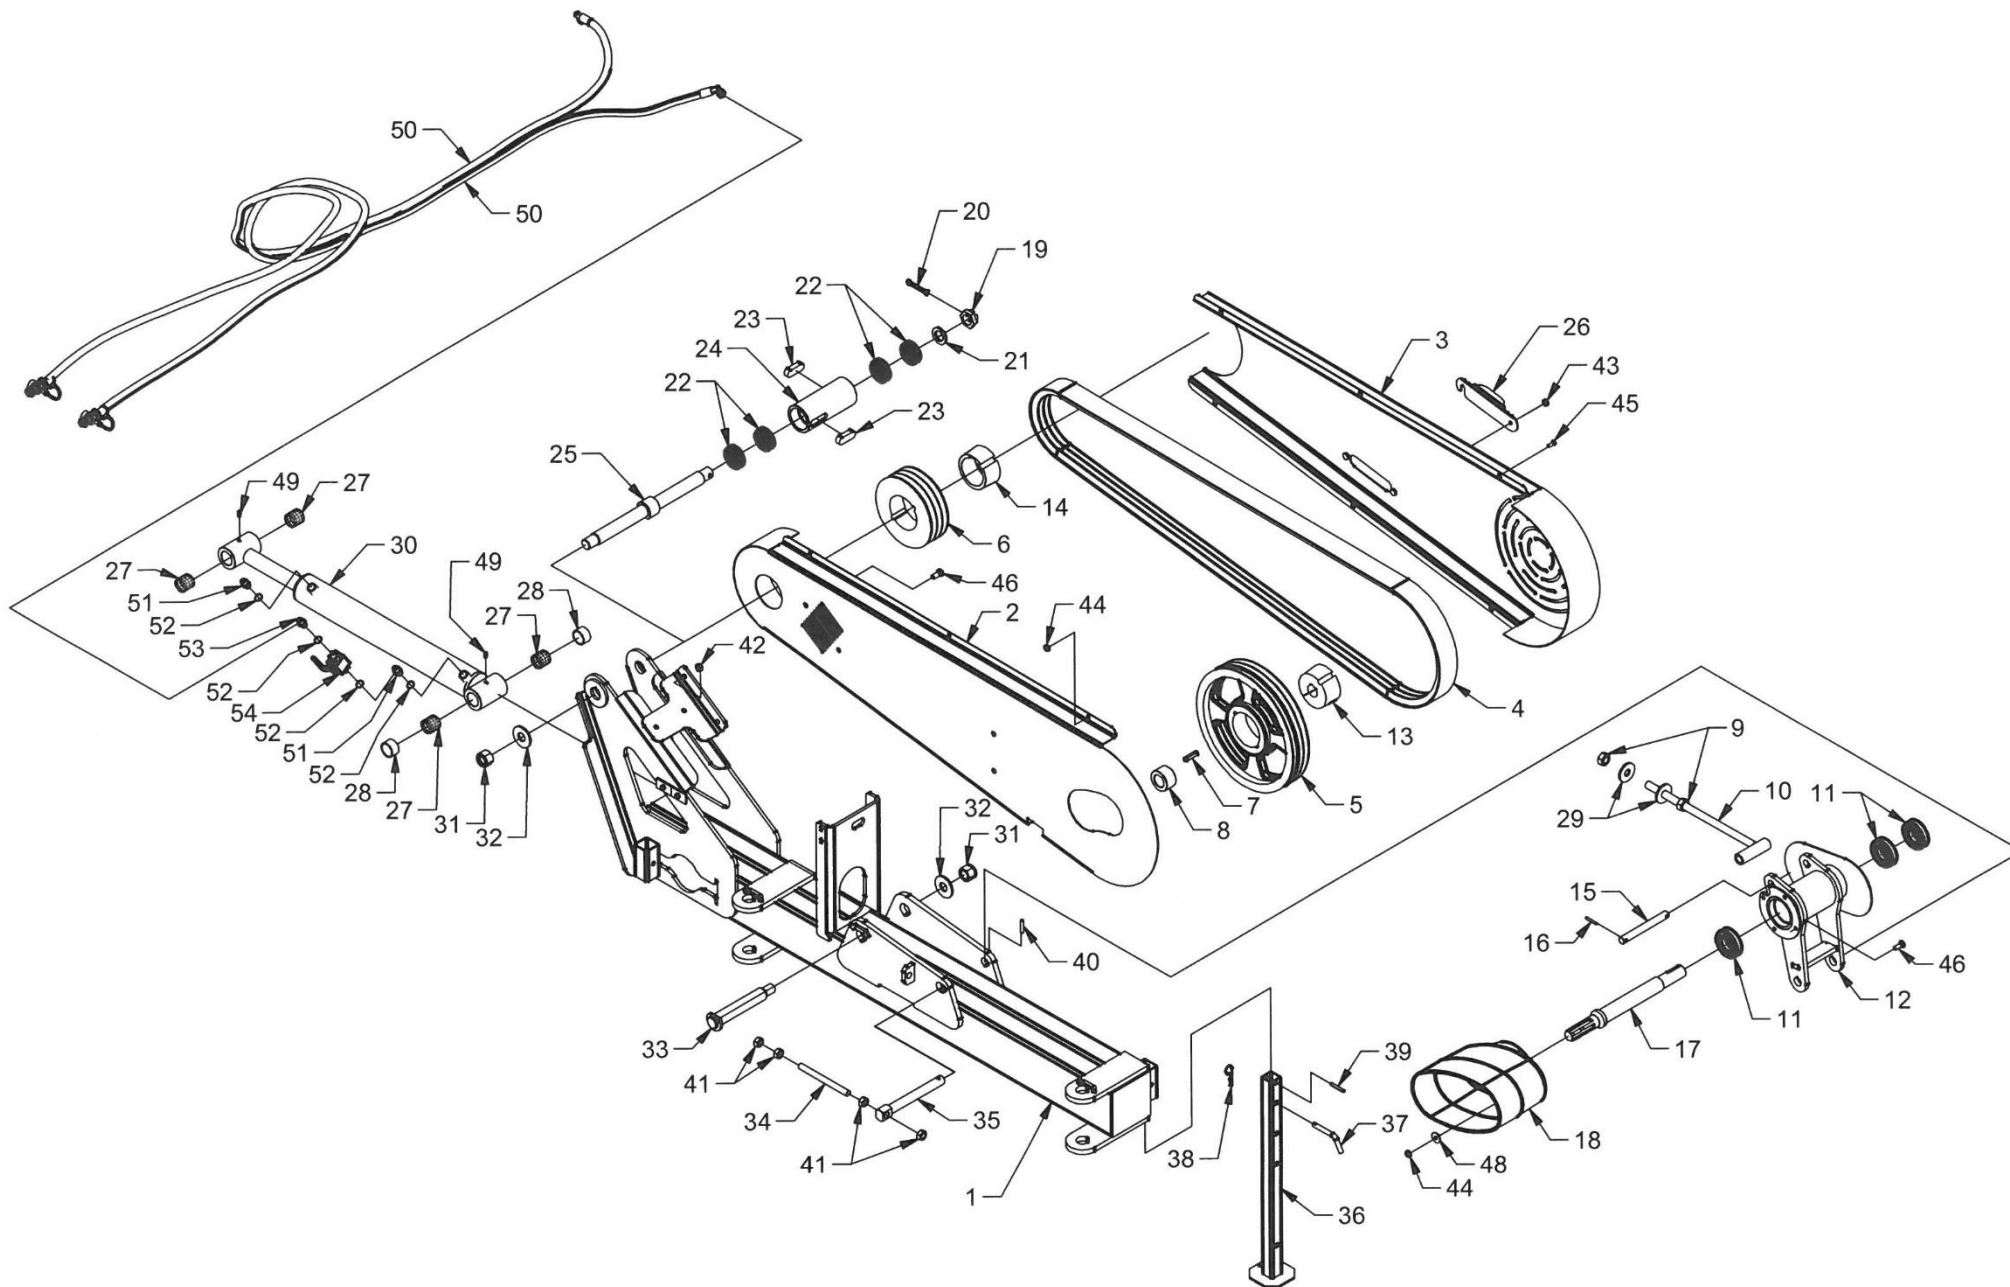

Nr. No.	Vare nr. Part No. Teile Nr. No.de pièce	Antal Quantity Nombre	Anzahl Beskrivelse	Description	Bezeichnung	Désignation	Bemærkninger Remarks Bemerkung Remarques
1	63536	1	Beslag	Fitting	Beschlag	Garniture	
2	63540	1	Beslag	Fitting	Beschlag	Garniture	
3	63531	1	Beslag	Fitting	Beschlag	Garniture	
4	63554	4	Bolt	Bolt	Bolzen	Boulon	
5	10535	8	Broncebøsning	Bush	Buchse	Douille	ø35xø39x35mm.
6	26426	5	Skive	Washer	Scheibe	Rondelle	26x63x5mm.FZB
7	740400045	5	Låsemøtrik	Lock nut	Gegenmutter	Ecrou de freinage	1"UNC FZB
8	63532	1	Bolt	Bolt	Bolzen	Boulon	
9	881500240	6	Smørenippel	Lubricator nipple	Schmiernippel	Graisneur	M8x1,25mm.
10	740390016	14	Møtrik	Nut	Mutter	Ecrou	M16 FZB
11	740600039	14	Skive	Washer	Scheibe	Rondelle	17x35x2,0mm.FZB
12	63533	6	Beslag	Fitting	Beschlag	Garniture	
13	61142	3	Trækfjeder	Tension spring	Zugfeder	Ressort de traction	
14	63538	2	Tætningsbånd	Rubber	Gummiband	Caoutchouc	
15	63505	1	Hydraulikcylinder	Hydraulic cylinder	Hydraulikzylinder	Cylindre de hydraulique	9700605
16	56431	4	Kobberskive	Copper washer	Kupferscheibe	Rondelles cuivre	3/8" Ø23xØ17,5x1,4mm
17	2540940606	2	Banjobolt	Bolt	Bolzen	Boulon	3/8"
18	57119	2	Brystnippel	Hexagon nipple	Brustnippel	Mamelon	3/8" Ø 1mm.
19	63539	2	Afstandsøsning	Bushing	Buchse	Bague	9mm.
20	10518	2	Hydraulikslange	Hydraulic hose	Hydraulikschlauch	Tuyau Hydraulique	3/8" L=2200
21	42418	2	Pakning	Gasket	Dichtung	Joint	3/8"
22	56428	1	Blokventil	Non-return valve	Trennventil	Bloch soupape	
23	56427	1	Banjo m. rør	Banjo eye	Banjo Auge	Oeil de banjo	
24	56430	1	Hydraulikrør	Hydraulic tube	Hydraulische rohre	Tuyaux hydrauliques	180mm
25	56429	1	Banjo m. røromløber	Banjo eye	Banjo Auge	Oeil de banjo