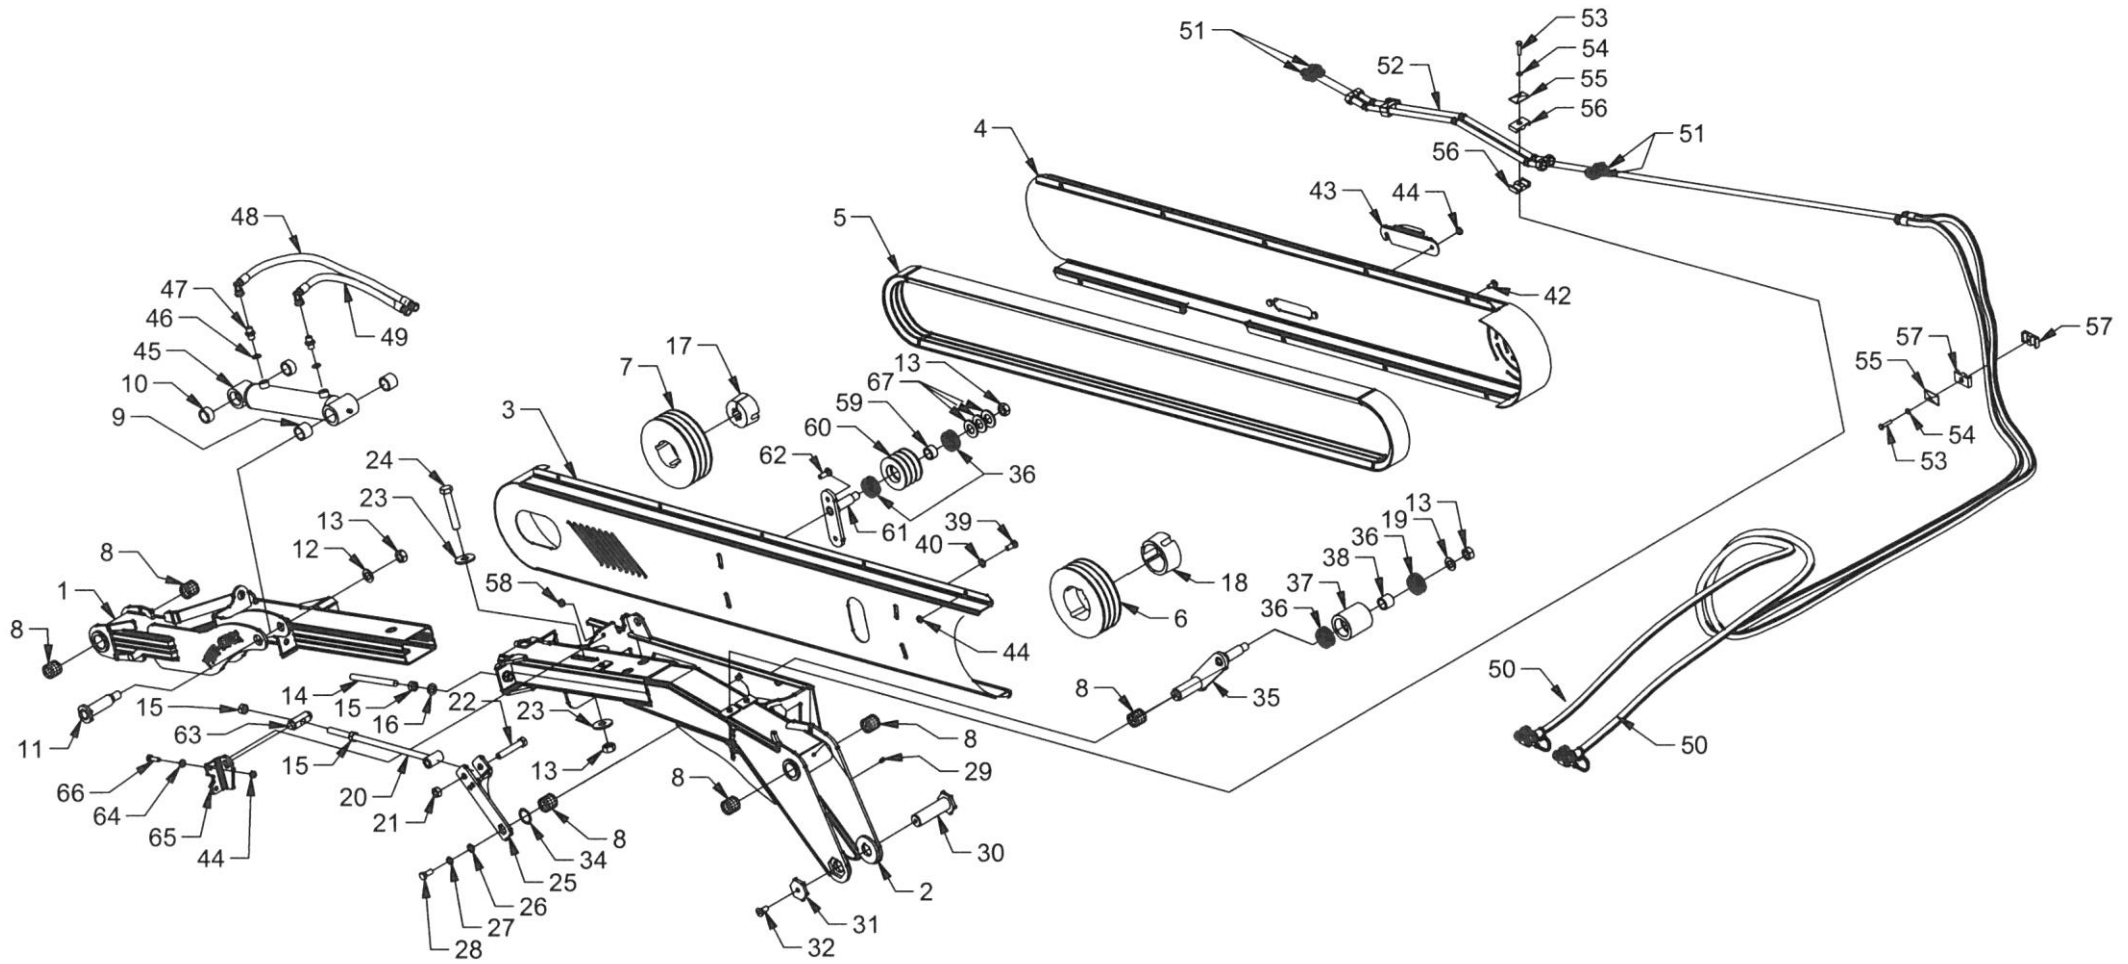

Nr. No. Nr. No.	Vare nr. Part No. Teil Nr. No.de pièce	Antal Quantity Anzahl Nombre	Beskrivelse	Description	Bezeichnung	Désignation	Bemærkninger Remarks Bemerkung Remarques
30	10532	1	Hydraulikcylinder	Hydraulic cylinder	Hydraulikzylinder	Cylindre de hydraulique	
31	740400045	2	Låsemøtrik	Lock nut	Gegenmutter	Ecrou de freinage	1"UNC FZB
32	26426	5	Skive	Washer	Scheibe	Rondelle	26x63x5mm.FZB
33	63554	1	Bolt	Bolt	Bolzen	Boulon	
34	63546	1	Bolt	Bolt	Bolzen	Boulon	M16 180mm. FZB
35	63547	1	Bolt	Bolt	Bolzen	Boulon	
36	61134	2	Støtteben	Support	Stützbein	Stabilisateur	
37	15558	2	Bolt	Bolt	Bolzen	Boulon	
38	1220035	2	Hårnålesplit	Cotter	Splint	Goupille	3,5mm.
39	741190225	2	Spændstift	Special Pin	Spannstift	Goupille mechanindus	8x50mm.
40	741190213	1	Spændstift	Special Pin	Spannstift	Goupille mechanindus	8x40mm.
41	740390016	4	Møtrik	Nut	Mutter	Ecrou	M16 FZB
42	740420012	4	Låsemøtrik	Lock nut	Gegenmutter	Ecrou de freinage	M12
43	740420011	2	Låsemøtrik m/flange	Lock nut w/flange	Gegenmutter m/Flange	Ecrou de freinage	M10
44	740420010	10	Låsemøtrik	Lock nut	Gegenmutter	Ecrou de freinage	M10
45	740210305	6	Sætskrue	Set Screw	Schraube	Vis	M10x20mm. FZB
46	740210400	4	Sætskrue	Set Screw	Schraube	Vis	M12x25mm. FZB
48	740600026	4	Skive	Disk	Scheibe	Bague	11x30x2,0mm. FZB
49	881500240	2	Smørenippel	Lubricator nipple	Schmiernippel	Graisneur	M8x1,25mm.
50	52322	2	Hydraulikslange	Hydraulic hose	Hydraulikschlauch	Tuyau hydraulique	4200mm.
51	57119	2	Brystnippel	Hexagon nipple	Brustnippel	Mamelon	3/8" Ø 1mm.
52	42418	4	Kobberskive	Copper washer	Kupferscheibe	Rondelles cuivre	3/8"
53	42419	1	Brystnippel	Hexagon nipple	Brustnippel	Mamelon	3/8"
54	61141	1	Låseventil	Lock valve	Verschluss Ventil	Vanne écluse