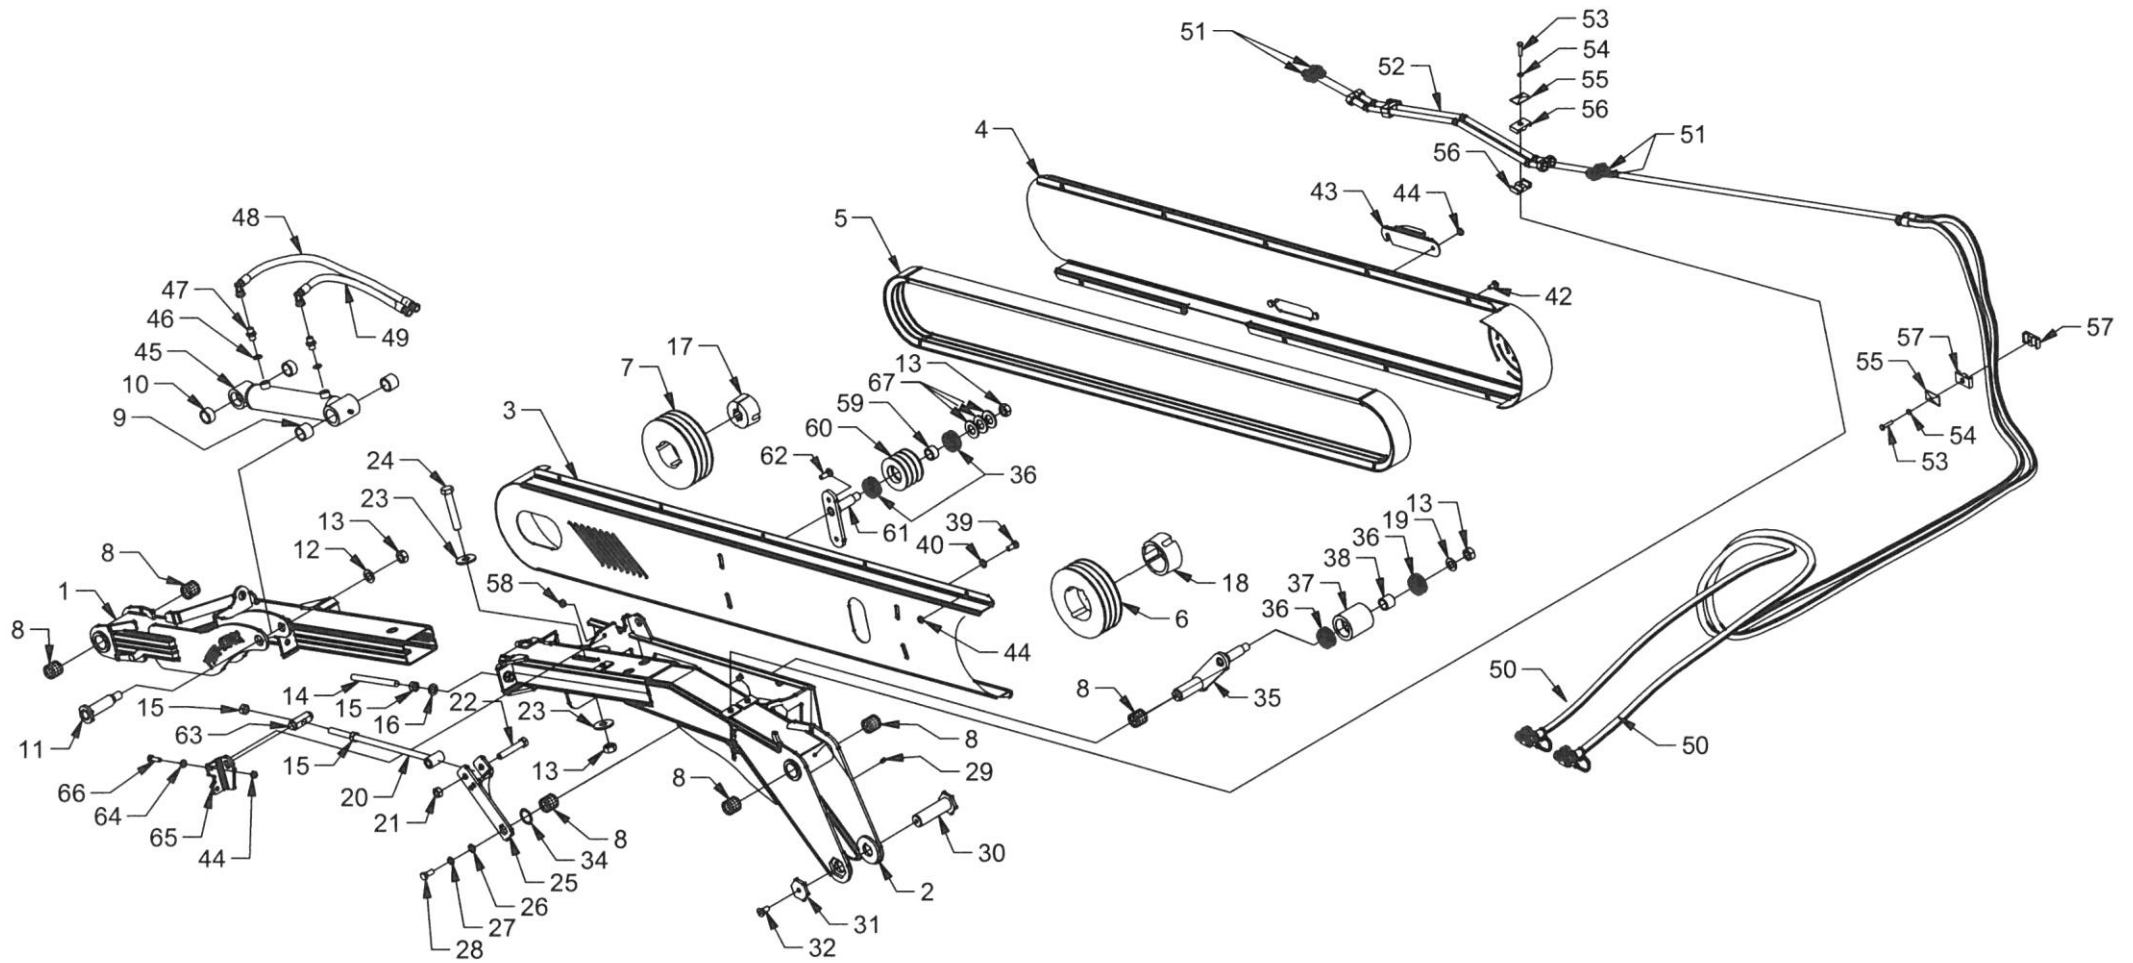

Nr. No. Nr. No.	Vare nr. Part No. Teil Nr. No.de pièce	Antal Quantity Anzahl Nombre	Beskrivelse	Description	Bezeichnung	Désignation	Bemærkninger Remarks Bemerkung Remarques
1	63576	1	Beslag	Fitting	Beschlag	Garniture	
2	63574	1	Beslag	Fitting	Beschlag	Garniture	
3	63562	1	Skærm	Guard	Schutz	Protection	
4	63564	1	Skærm	Guard	Schutz	Protection	
5	63509	1	Kilerem	V-belt	Keilriemen	Courroie	XPB 4250
6	63555	1	Kilremskive	Pulley	Keilriemenscheibe	Poulie	SPB 200x3 (3020 Ø80)
7	63550	1	Kilremskive	Pulley	Keilriemenscheibe	Poulie	SPB 200x3 (2517 1.3/8"-6)
8	10535	6	Broncebøsning	Bush	Buchse	Douille	ø35xø39x35mm
9	63556	2	Bøsning	Sleeve	Buchse	Douilles	ø40x30x30mm.
10	63557	2	Bøsning	Sleeve	Buchse	Douilles	ø40x30x18,5mm.
11	63579	1	Bolt	Bolt	Bolzen	Boulon	
12	740600047	1	Skive	Washer	Scheibe	Rondelle	21x42x3mm. FZB
13	740420020	4	Låsemøtrik	Lock nut	Gegenmutter	Ecrou de freinage	M20
14	63546	2	Bolt	Bolt	Bolzen	Boulon	M16 180mm. FZB
15	740390016	10	Møtrik	Nut	Mutter	Ecrou	M16 FZB
16	740600039	4	Skive	Washer	Scheibe	Rondelle	17x35x2mm. FZB
17	61163	1	Taperlock bøsning	Bushing	Buchse	Douille	2517 1.3/8"-6
18	63512	1	Taperlock bøsning	Bushing	Buchse	Douille	3020 Ø80
19	740600046	1	Skive	Washer	Scheibe	Rondelle	20,5x35x3mm. FZB
20	63563	1	Strammebolt	Tightening bolt	Spannbolzen	Boulon de tendeur	
21	740420016	1	Låsemøtrik	Lock nut	Gegenmutter	Ecrou de freinage	M16
22	740211595	1	Bolt	Bolt	Bolzen	Boulon	M16x90 FZB
23	63543	2	Skive	Washer	Scheibe	Rondelle	20,5x55x5mm.FZB
24	740211721	1	Bolt	Bolt	Bolzen	Boulon	M20x110 FZB
25	63559	1	Beslag	Fitting	Beschlag	Garniture	
26	740600028	1	Skive	Washer	Scheibe	Rondelle	13x42x3mm.FZB
27	740770030	1	Tandskive	Washer	Scheibe	Rondelle	12mm. FZB
28	740210405	1	Bolt	Bolt	Bolzen	Boulon	M12x30 FZB
29	881500240	1	Smørenippel	Lubricator nipple	Schmiernippel	Graisseur	M8x1,25mm.
30	63575	1	Bolt	Bolt	Bolzen	Boulon	
31	63577	1	Skive	Washer	Scheibe	Rondelle