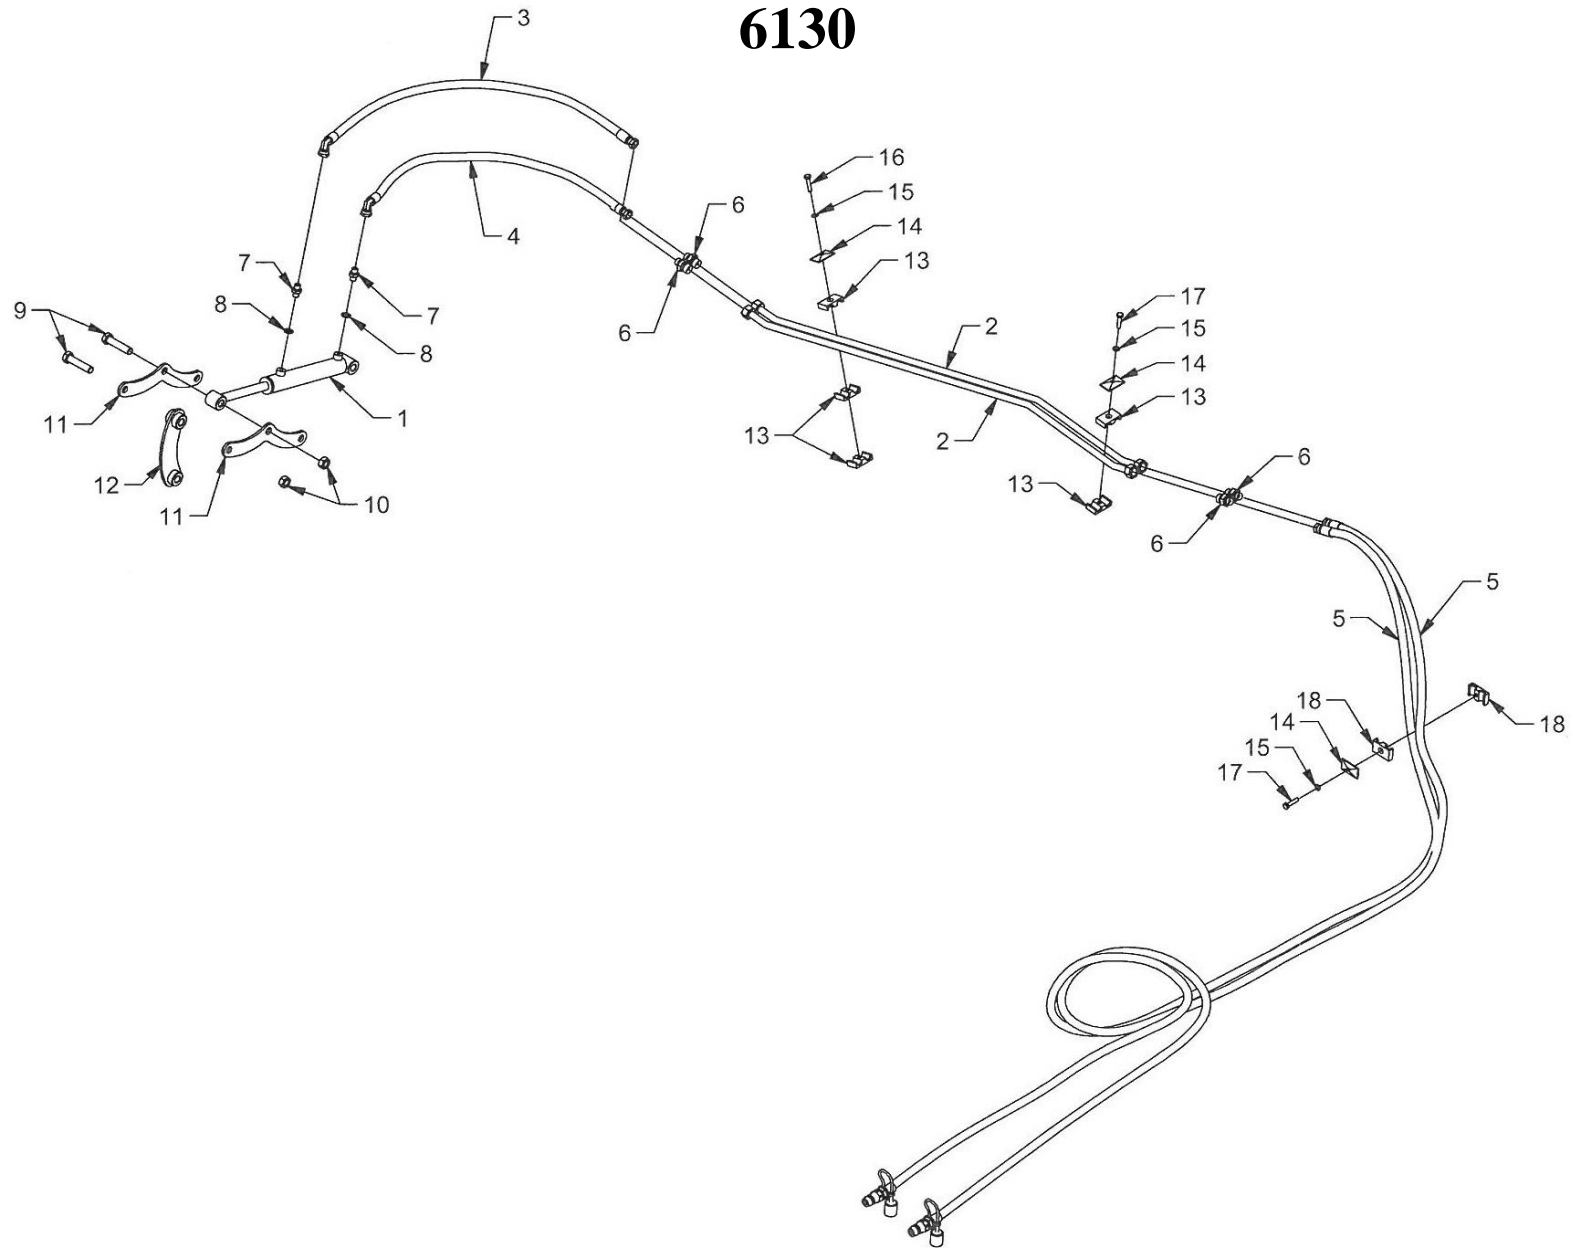

Nr. No. Nr. No.	Vare nr. Part No. Teil Nr. No.de pièce	Antal Quantity Anzahl Nombre	Beskrivelse	Description	Bezeichnung	Désignation	Bemærkninger Remarks Bemerkung Remarques
33	740400045	1	Låsemøtrik	Lock nut	Gegenmutter	Ecrou de freinage	1"UNC FZB
34	26426	1	Skive	Washer	Scheibe	Rondelle	26x63x5mm.FZB
35	63554	1	Bolt	Bolt	Bolzen	Boulon	
36	881500320	1	Smørenippel	Lubricator nipple	Schmiernippel	Graisser	M10x1,50mm.
37	63611	2	Beslag	Fitting	Beschlag	Garniture	
38	740211595	2	Bolt	Bolt	Bolzen	Boulon	M16x90 FZB
39	740211580	1	Bolt	Bolt	Bolzen	Boulon	M16x70 FZB
40	740420016	3	Låsemøtrik	Lock nut	Gegenmutter	Ecrou de freinage	M16
41	63597	2	Beslag	Fitting	Beschlag	Garniture	
42	63615	6	Kæde	Chain	Kette	Catena	9 led
43	63616	27	Kæde	Chain	Kette	Catena	11 led
44	63613	1	Wire	Wire	Draht	Fil	1350mm
45	63594	2	Wirelås	Locking Wedge	Riegelkeil	Clavette de blocage	
46	63614	2	Prop	Plug	Stopsel	Bouchon	
47	740210180	2	Sætskrue	Set Screw	Schraube	Vis	M8x16mm. FZB
48	61151	1	Nav	Hub	Nabe	Moyeu	
49	61153	1	Skive	Washer	Scheibe	Rondelle	
50	61154	1	Kronmøtrik	Nut	Mutter	Ecrou	M 30x2,0
51	741180270	1	Split	Pin	Splint	Goupille	6x60mm.FZB
52	63197	1	Afstandsbøsning	Sleeve	Buchse	Douilles	
53	63571	2	Beslag	Fitting	Beschlag	Garniture	for 10mm. Chain std.
54	63584	2	Beslag	Fitting	Beschlag	Garniture	for 13mm. Chain
55	63612	2	Kæde	Chain	Kette	Catena	10mm. Std.
56	63617	2	Kæde	Chain	Kette	Catena	13mm.
57	63570	1	Skive	Washer	Scheibe	Rondelle	
58	740279998	6	Bolt	Bolt	Bolzen	Boulon	M12x90x1,5
59	741130395	8	Sætskrue	Bolt	Bolzen	Boulon	M12x35 FZB
60	63603	2	Slæbesko	Guide shoe	Schleifschuh	Patin	
61	63604	2	Slæbesko	Guide shoe	Schleifschuh	Patin	
62	740211440	2	Bolt	Bolt	Bolzen	Boulon	M12x65 FZB
63	741190275	4	Spændstift	Special Pin	Spannstift	Goupille mechanindus	10x40mm.din1481
64	63606	1	Beslag	Fitting	Beschlag	Garniture	
65	63605	2	Beslag	Fitting	Beschlag	Garniture	
66	63516	1	Nylonbøsning	Nylon bushing	Nylon Buchse	Bague en nylon	
67	740211330	1	Stålbolt	Bolt	Bolzen	Boulon	M10x50mm. FZB
68	63600	2	Skærmbeslag	Guard braket	Schutzschirm	Ecran de Protection	

Ekstra tilbehør

Optional accessories

Optionales Zubehör

Accessoires en option

6130