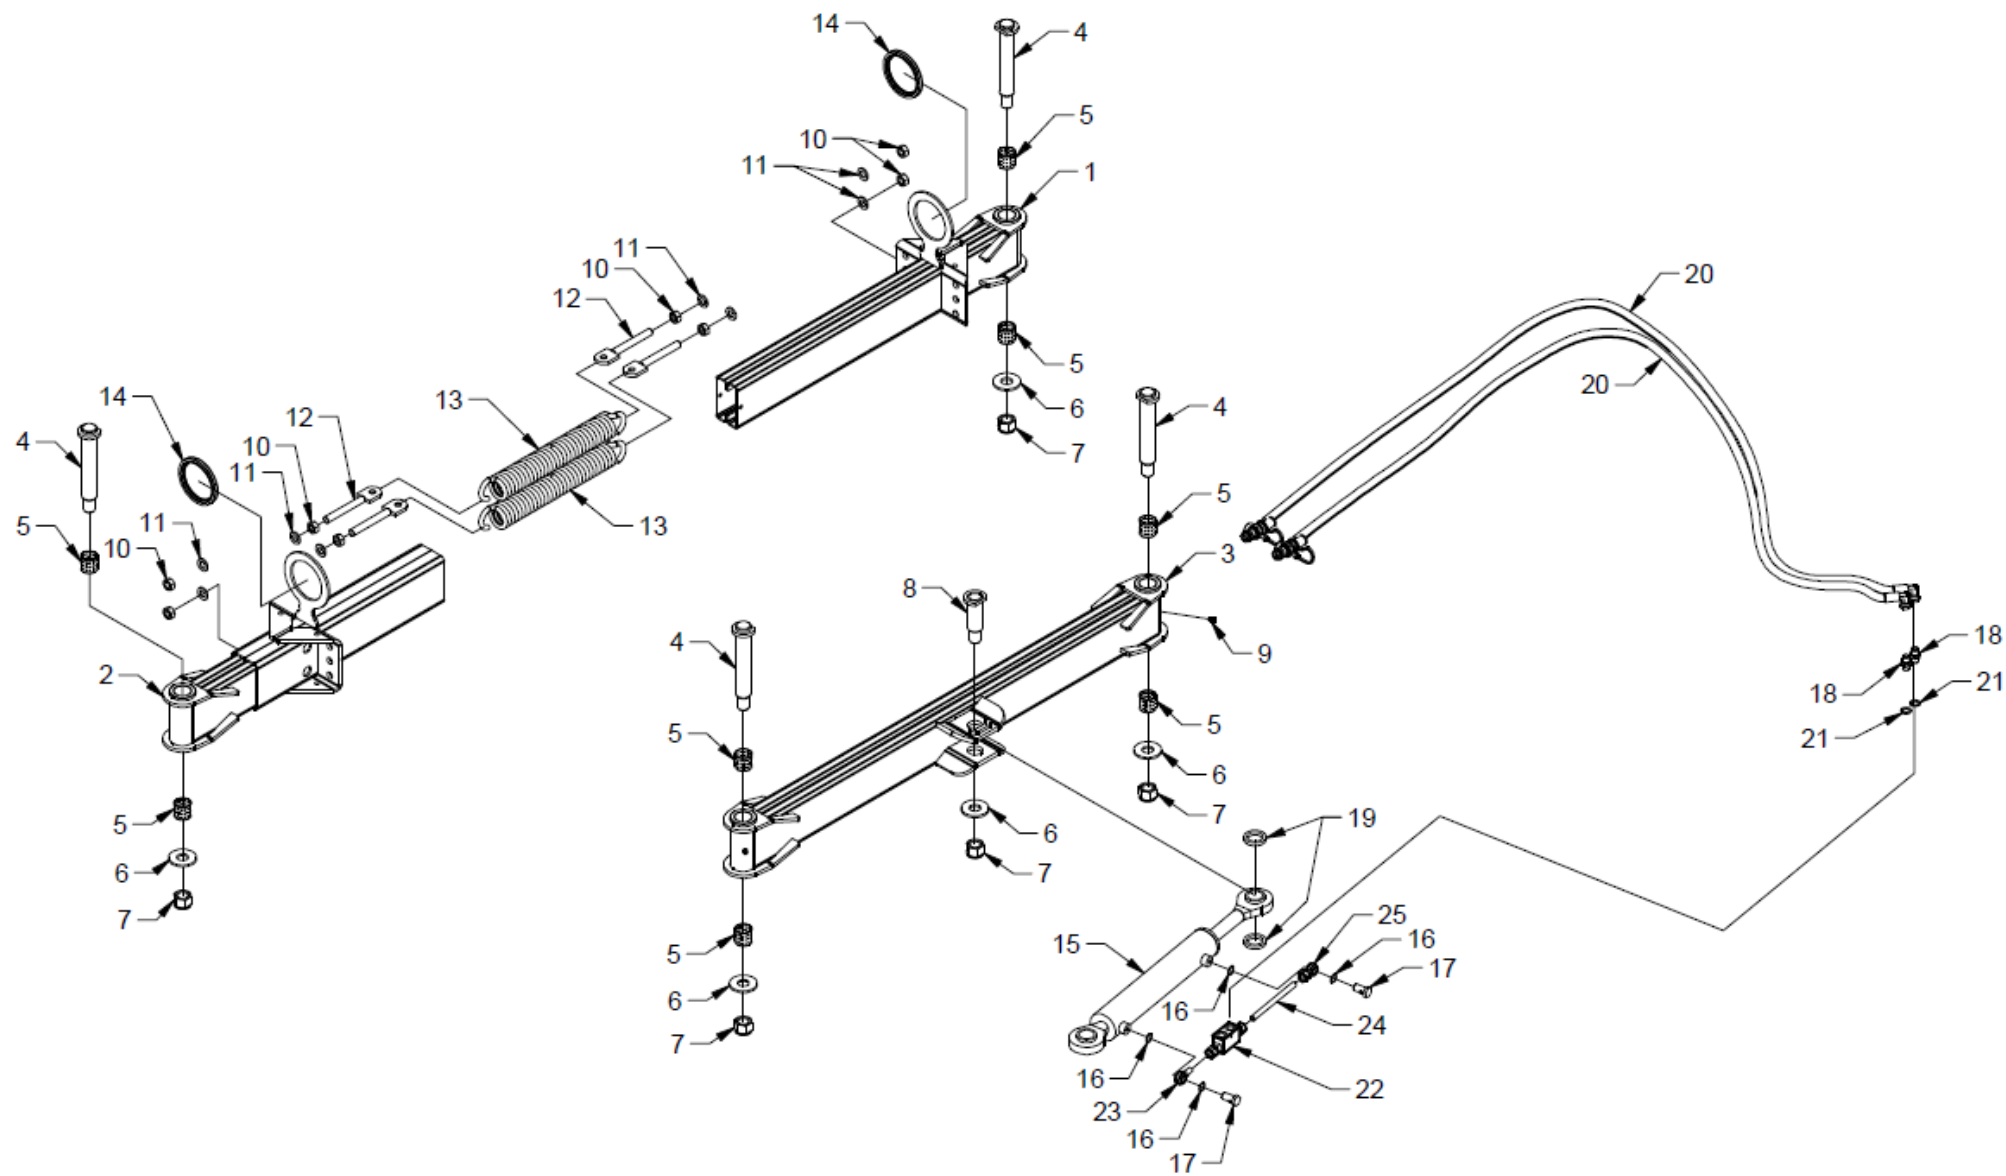

# FKR-1501

Serie nr. 63500268→

Nr. No. Nr. No.	Vare nr. Part No. Teile Nr. No.de pièce	Antal Quantity Anzahl Nombre	Beskrivelse	Description	Bezeichnung	Désignation	Bemærkninger Remarks Bemerkung Remarques
1	63510	1	Trepunktsophæng	Three-point lift	Dreipunkt-Anbau	Attelage trois points	
2	61134	2	Støtteben	Support	Stützbein	Stabilisateur	
3	15558	2	Bolt	Bolt	Bolzen	Boulon	
4	1220035	2	Hårnålesplit	Cotter	Splint	Goupille	3,5mm.
5	63554	1	Bolt	Bolt	Bolzen	Boulon	
6	26426	1	Skive	Washer	Scheibe	Rondelle	26x63x5mm.FZB
7	740400045	1	Låsemøtrik	Lock nut	Gegenmutter	Ecrou de freinage	1"UNC FZB
8	741190225	2	Spændstift	Special Pin	Spannstift	Goupille mechanindus	8x50mm.
9	43075	2	Træktap	Towning pin	Ziehzapfen	Broche de traction	
10	1210100	2	Sikringssplit	Safety pin	Sicherungssplint	Goupille de surete	10,0mm.
11	740750030	1	Fjederskive	Spring washer	Federscheibe	Rondelle	10,2mm. FZB
12	740420010	1	Låsemøtrik	Lock nut	Gegenmutter	Ecrou de freinage	M10 FZB
13	55001	1	PTO Beslag	PTO Fitting	PTO Beschlag	PTO Garniture	
14	25413	1	Bolt	Bolt	Bolzen	Boulon	
15	522580	1	Skive	Washer	Scheibe	Rondelle	52x25x8 FZB
16	1210080	1	Sikringssplit	Safety pin	Sicherungssplint	Goupille de surete	8,0mm.
17	63511	1	Skærm	Guard	Schutz	Protection	
18	740730005	6	Skive	Disk	Scheibe	Bague	6,5x22x2,0mm. FZB
19	770990170	6	Unbrakobolt	Allen bolt	Inbusssschraube	Boulon a six pans creux	6x10mm FZB
20	63537	2	Afstandsbojsning	Bushing	Buchse	Bague	56mm.
21	63524	1	Slangeholder	Hose holder	Schlauchhalter	porte-tuyau	
22	740420011	2	Låsemøtrik m/flange	Lock nut w/flanch	Gegenmutter m/Flansche	Ecrou de freinage	M10 FZB